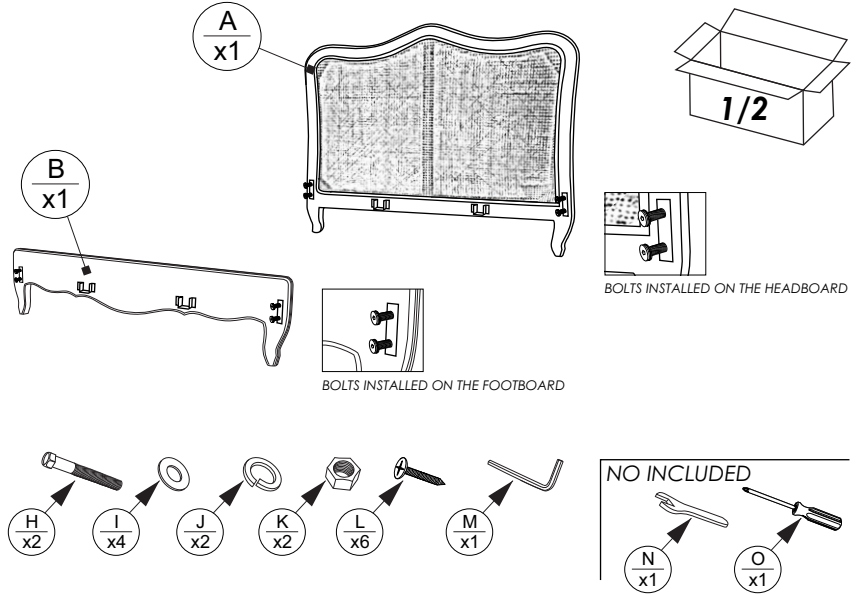

Montpellier 6'0" Bed Frame - 3760079

STEP 1

STEP 2**STEP 3****STEP 4**