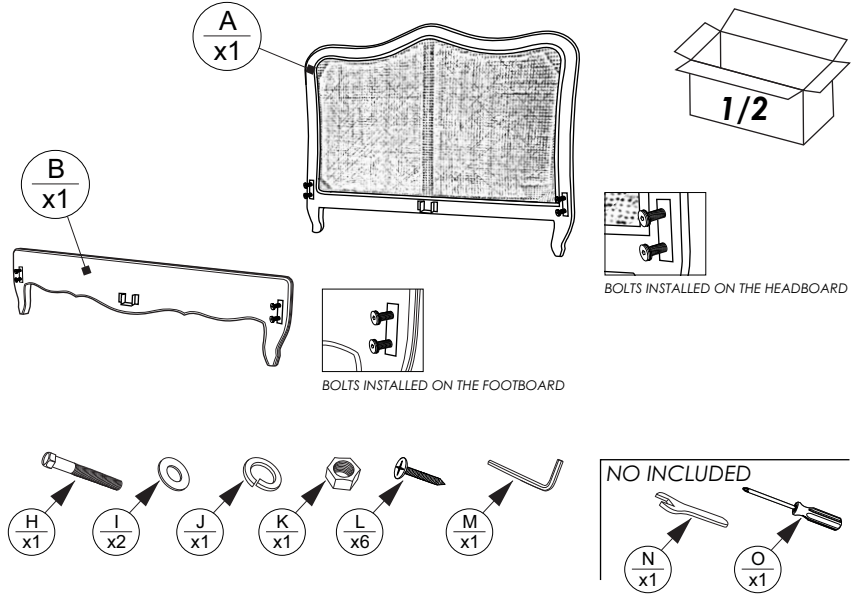

Montpellier 4'6" Bed Frame - 3760077

STEP 1

STEP 2

STEP 3

STEP 4