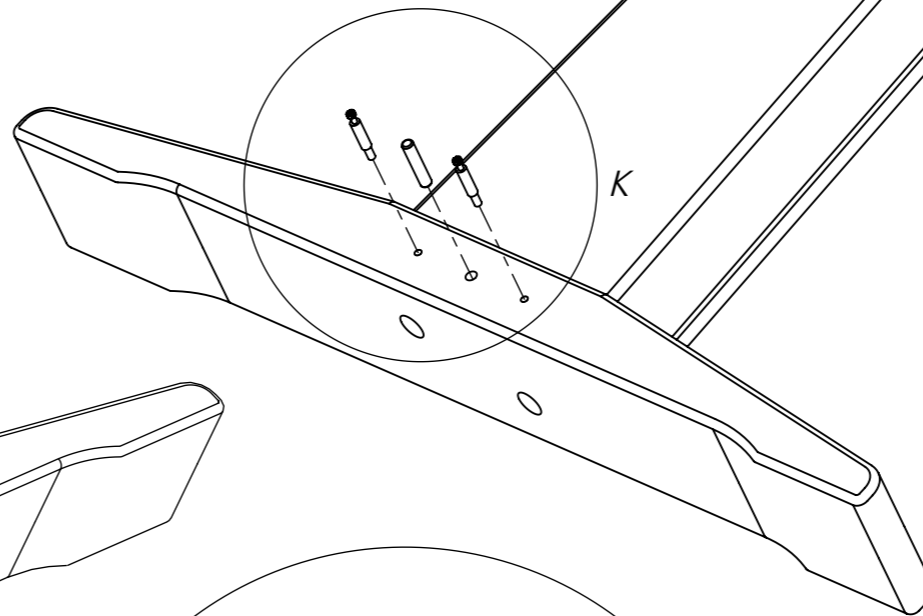

Llanbister White Fixed Dining Table

Ex 8

Fx 8

C x 8

A x 14

B x 14

H x 1