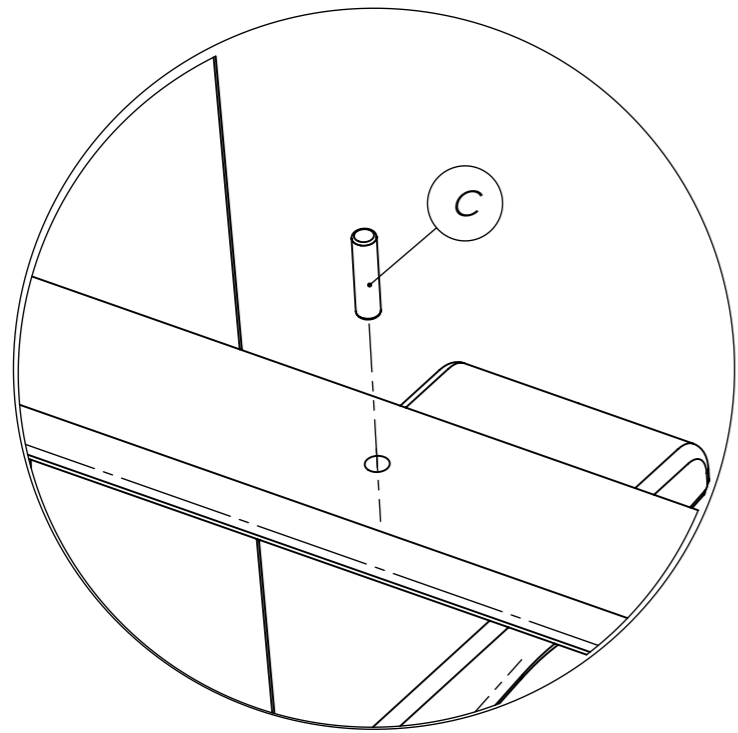

Llanbister White Fixed Dining Table

Ex 8

Fx 8

C x 8

A x 14

B x 14

H x 1