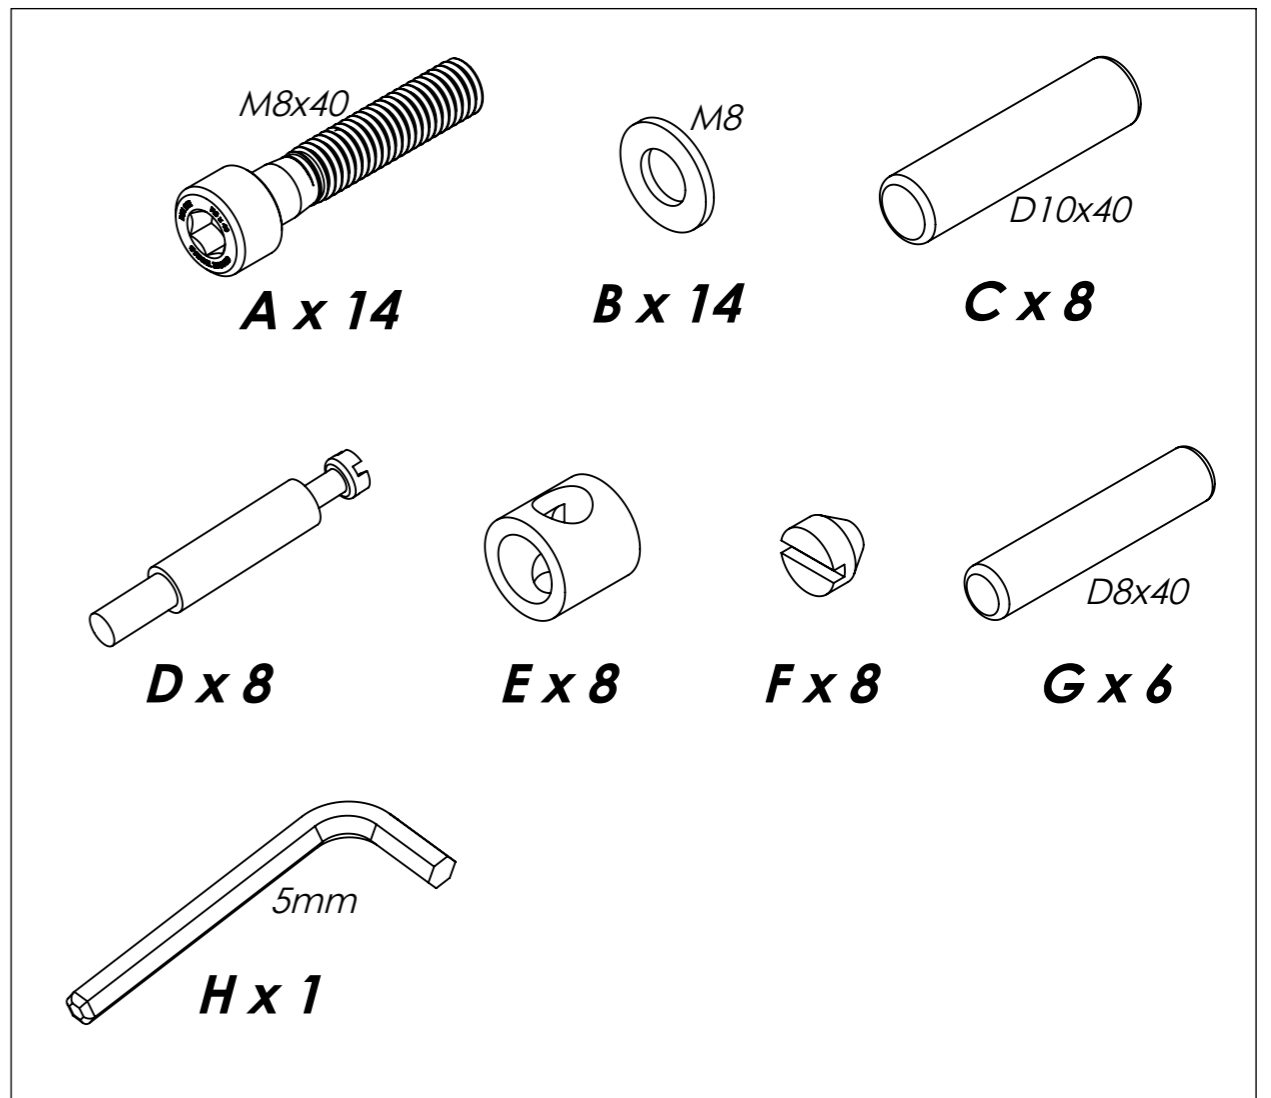

Llanbister White Fixed Dining Table

Ex 8

Fx 8

C x 8

A x 14

B x 14

H x 1