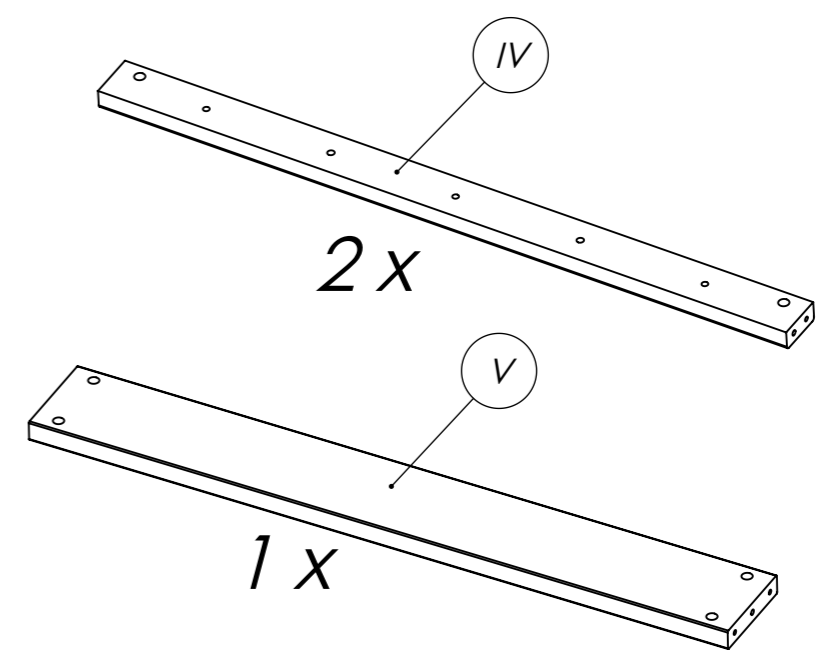

Llanbister White Fixed Dining Table

Ex 8

Fx 8

C x 8

A x 14

B x 14

H x 1