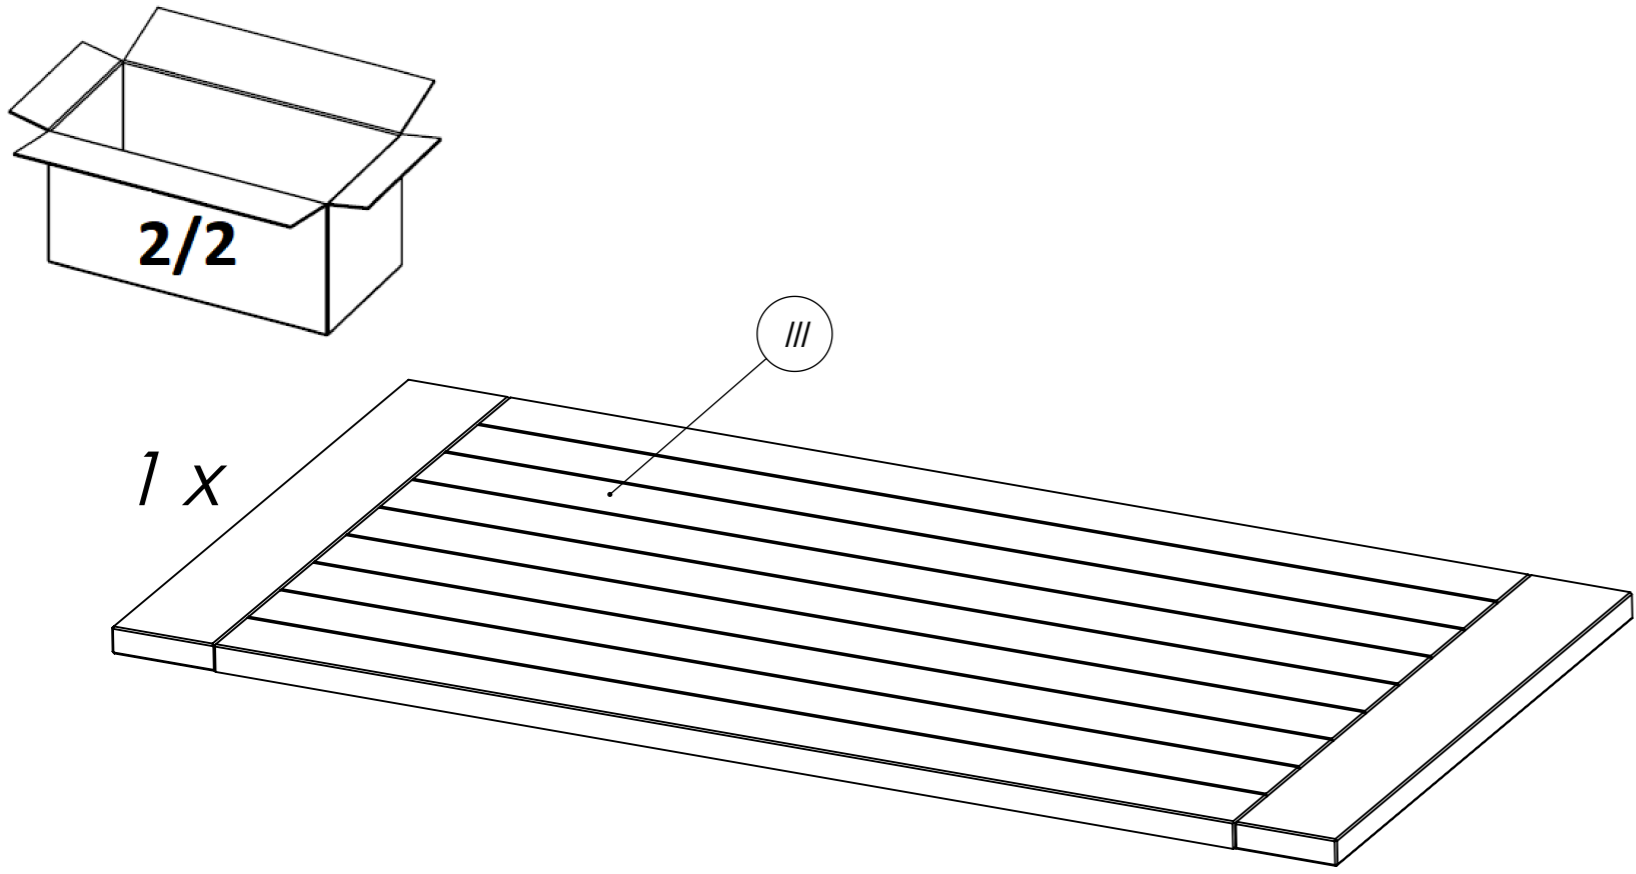

Llanbister White Fixed Dining Table

Ex 8

Fx 8

C x 8

A x 14

B x 14

H x 1