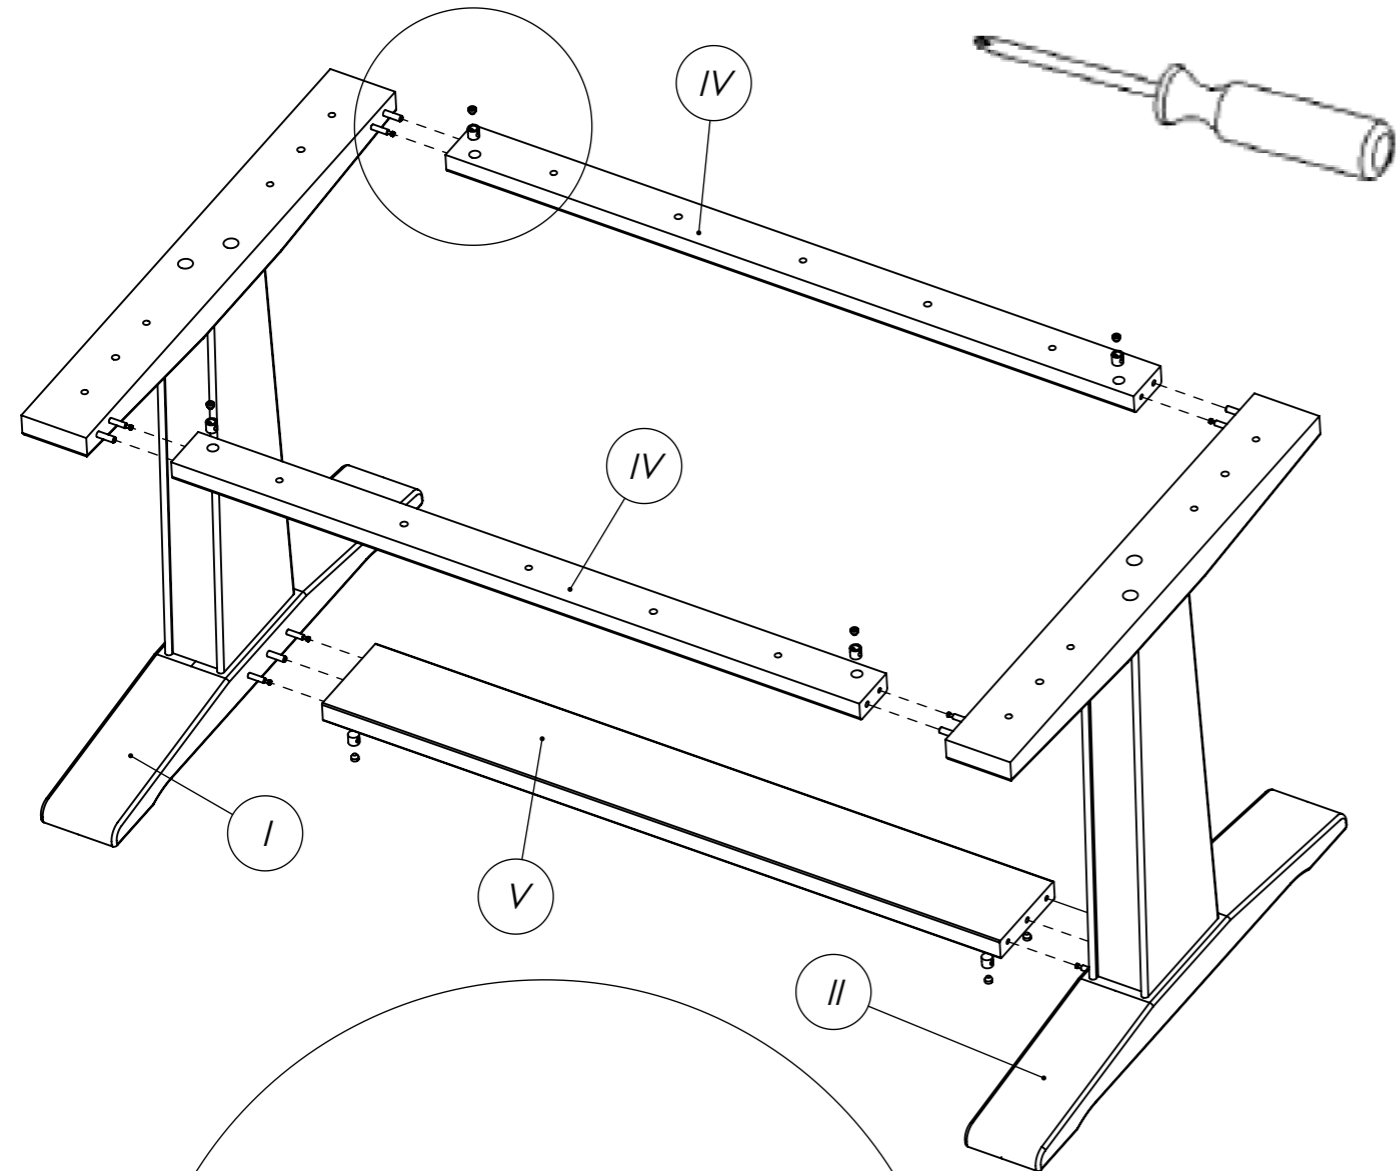

Llanbister White Fixed Dining Table

Ex 8

Fx 8

C x 8

A x 14

B x 14

H x 1