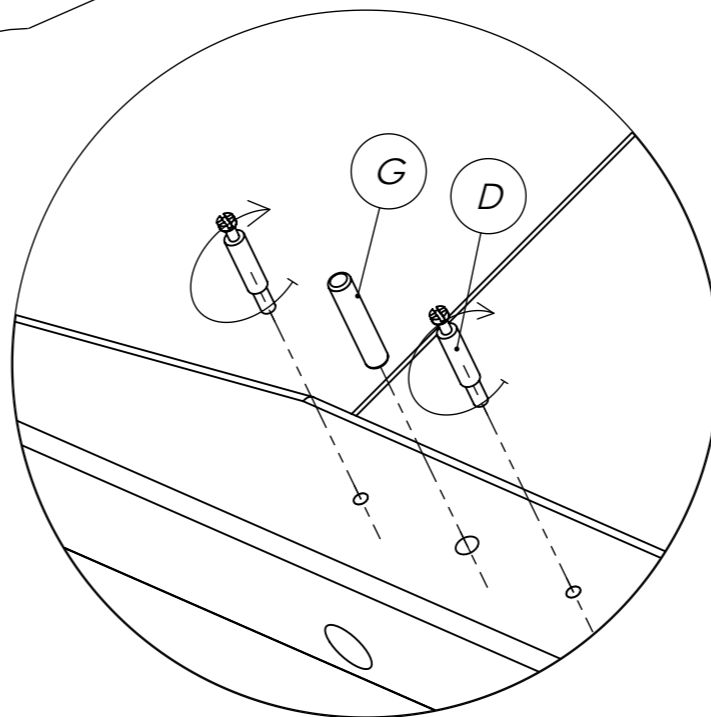

Llanbister White Fixed Dining Table

Ex 8

Fx 8

C x 8

A x 14

B x 14

H x 1