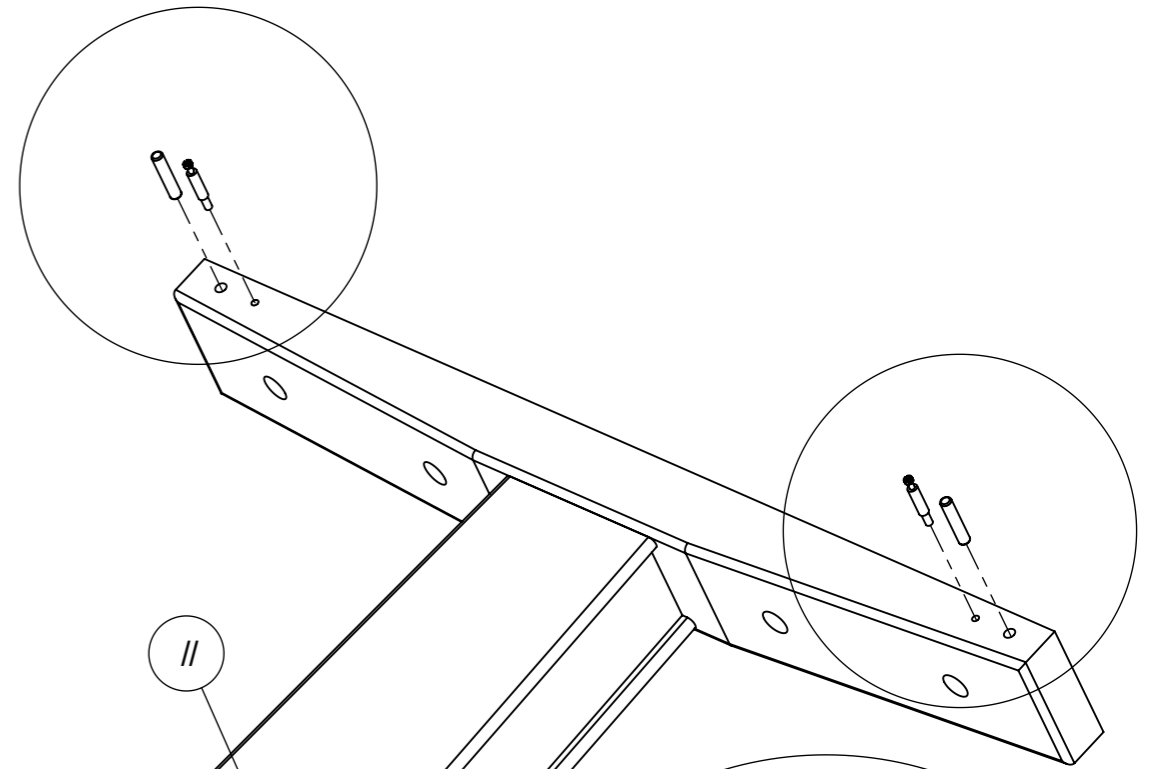

Llanbister White Fixed Dining Table

Ex 8

Fx 8

C x 8

A x 14

B x 14

H x 1