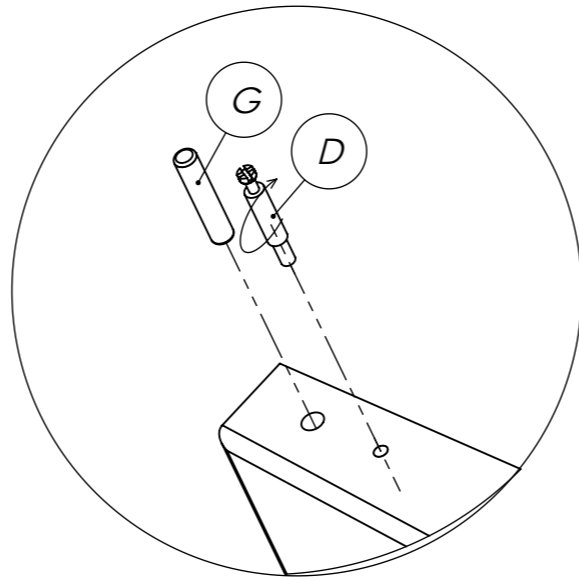

Llanbister White Fixed Dining Table

Ex 8

Fx 8

C x 8

A x 14

B x 14

H x 1