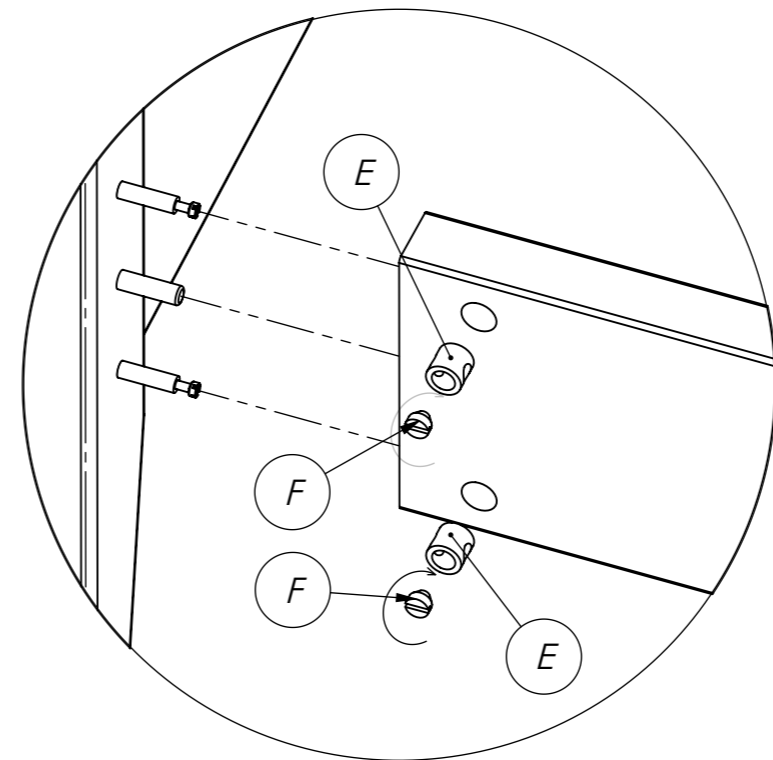

Llanbister White Fixed Dining Table

Ex 8

Fx 8

C x 8

A x 14

B x 14

H x 1