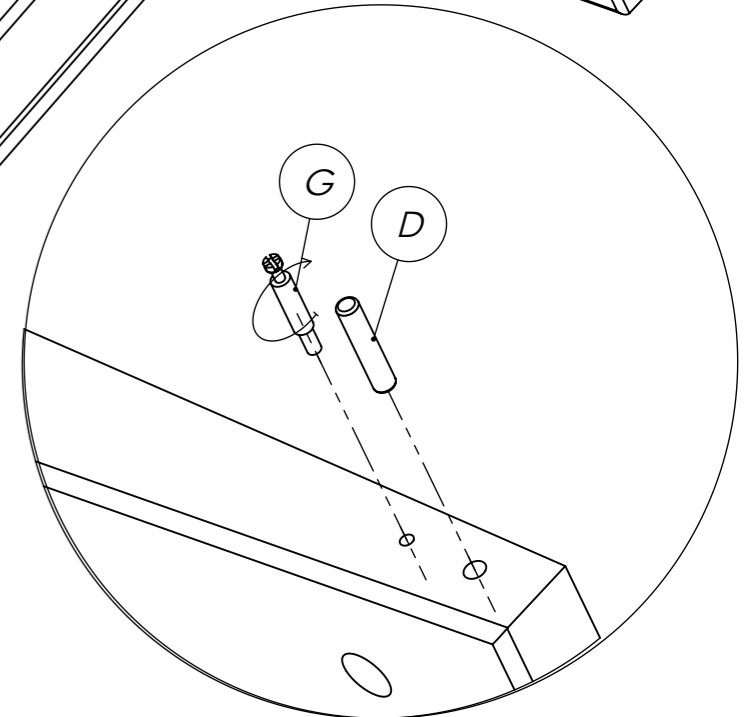

Llanbister White Fixed Dining Table

Ex 8

Fx 8

C x 8

A x 14

B x 14

H x 1