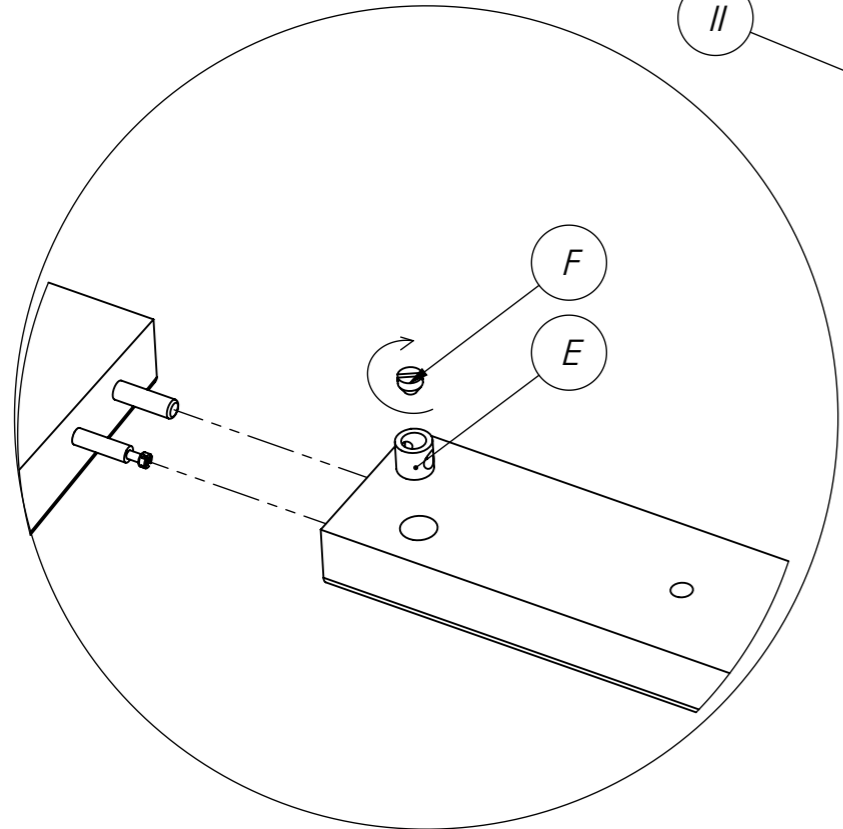

Llanbister White Fixed Dining Table

Ex 8

Fx 8

C x 8

A x 14

B x 14

H x 1