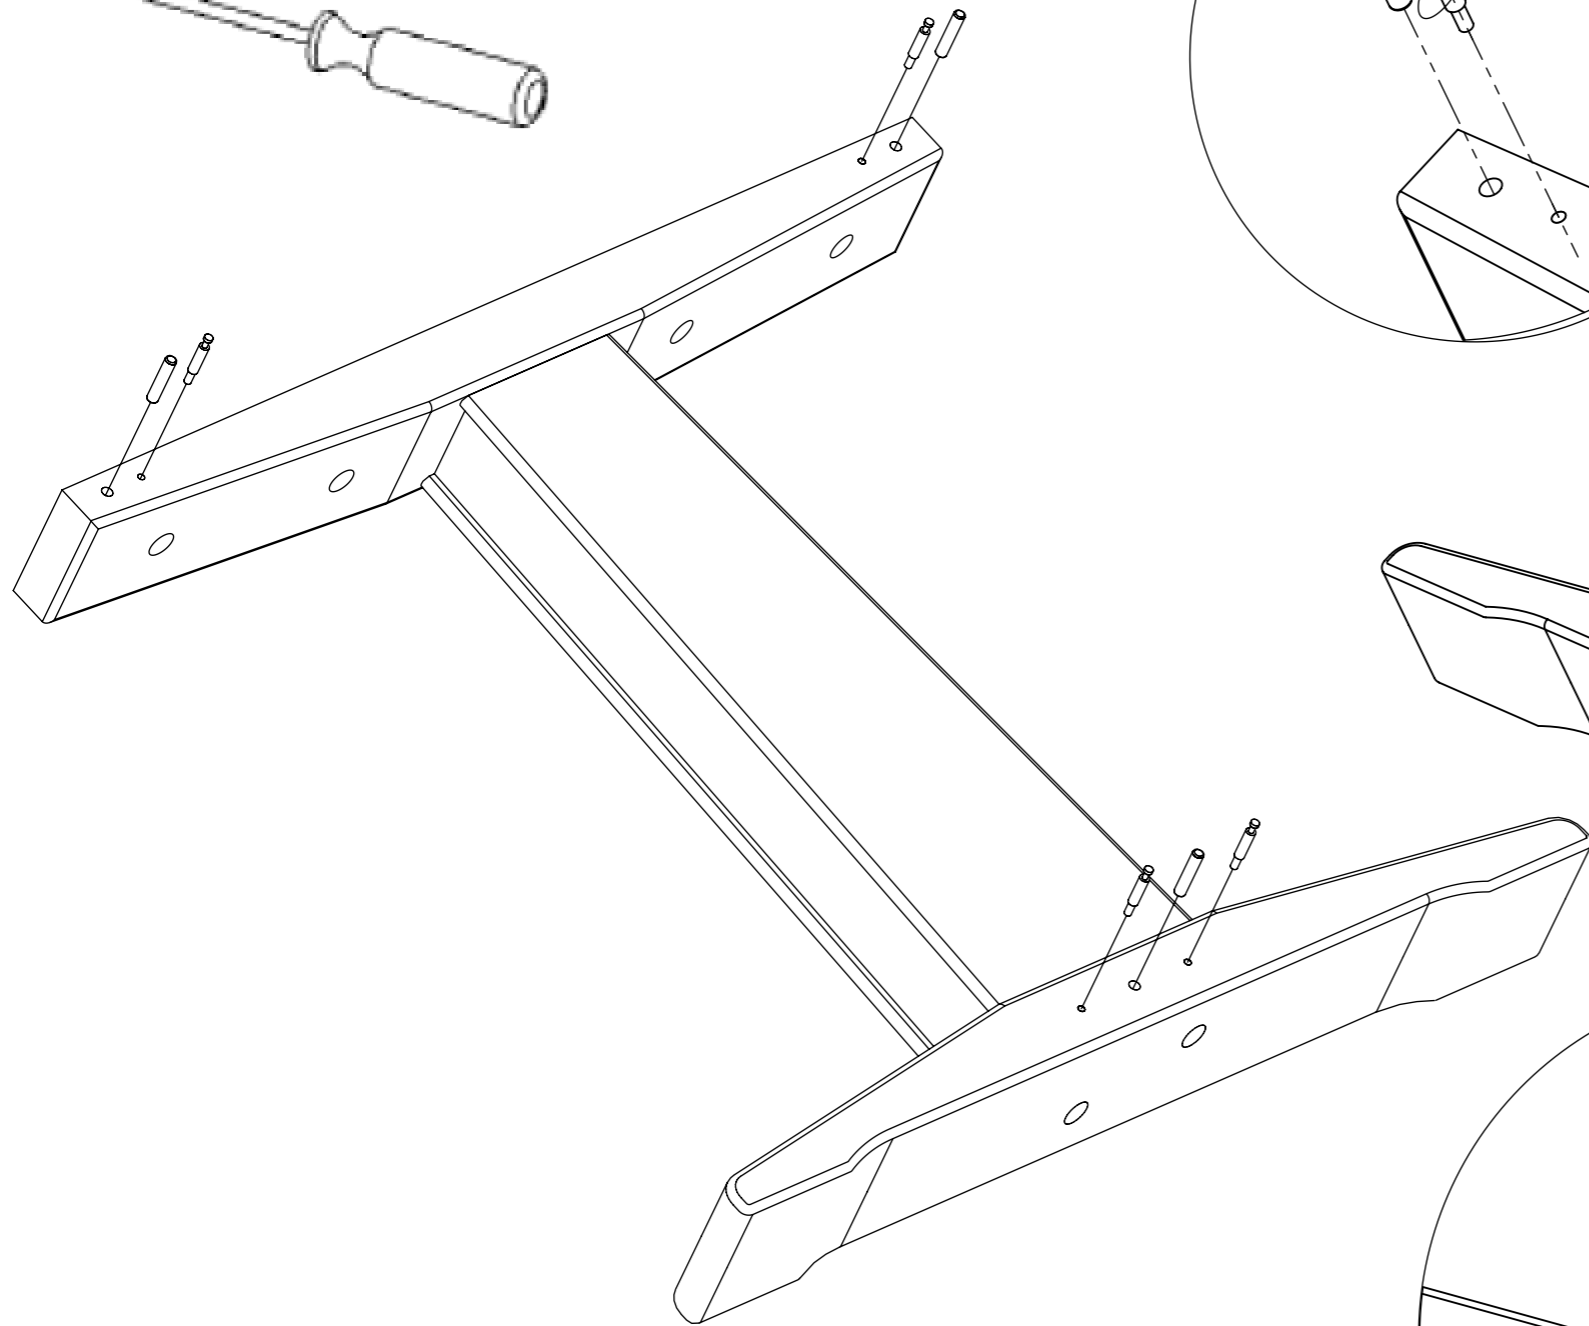

Llanbister White Fixed Dining Table

Ex 8

Fx 8

C x 8

A x 14

B x 14

H x 1