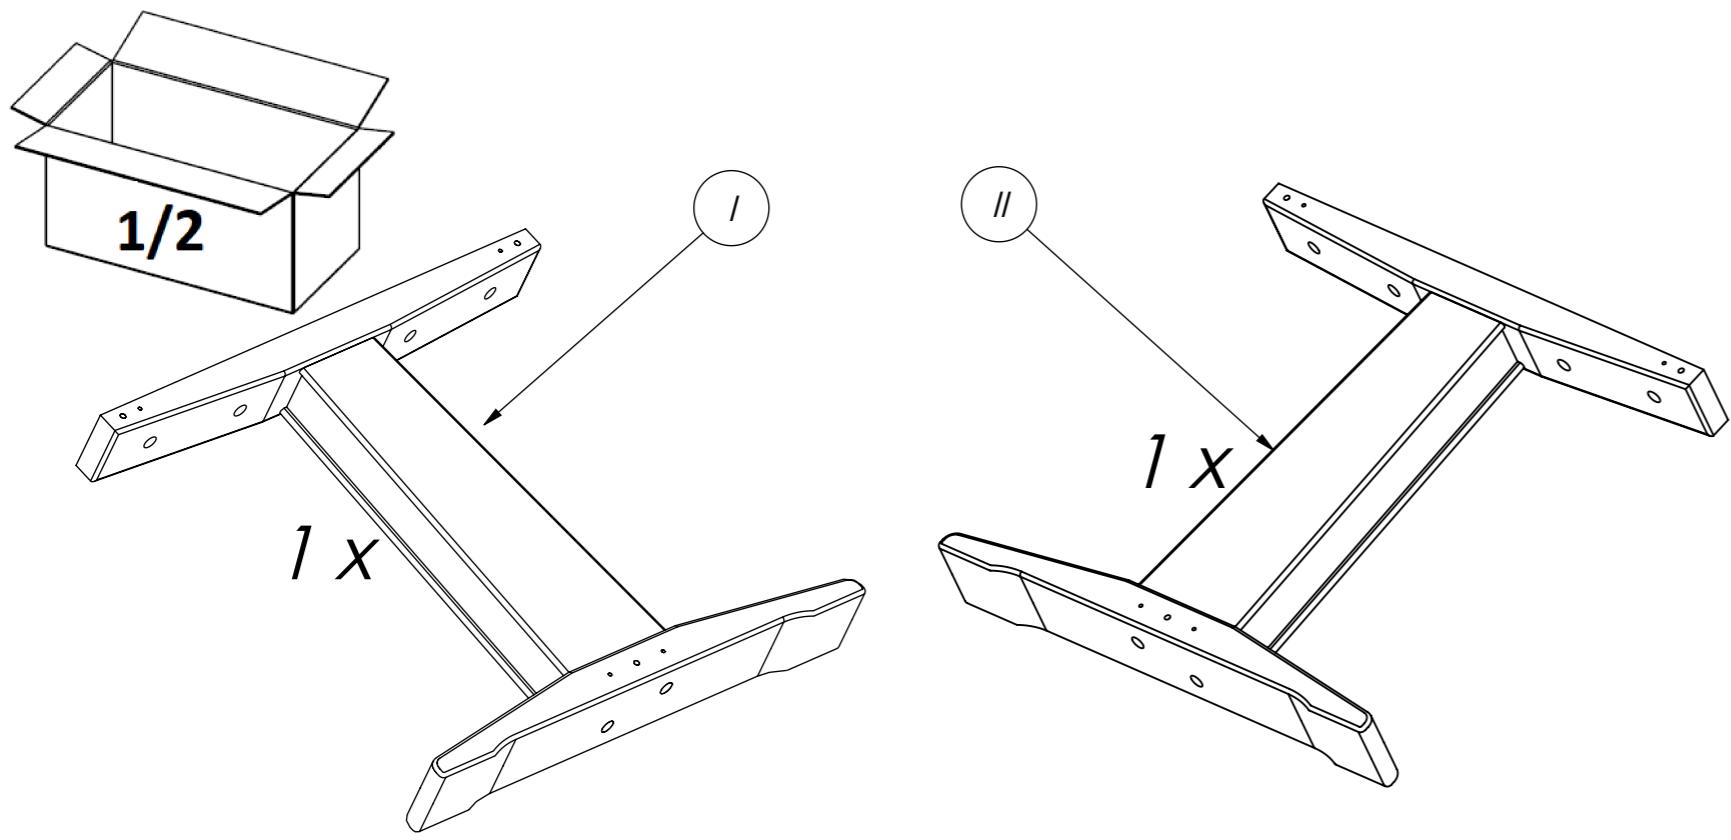

Llanbister White Fixed Dining Table

Ex 8

Fx 8

C x 8

A x 14

B x 14

H x 1