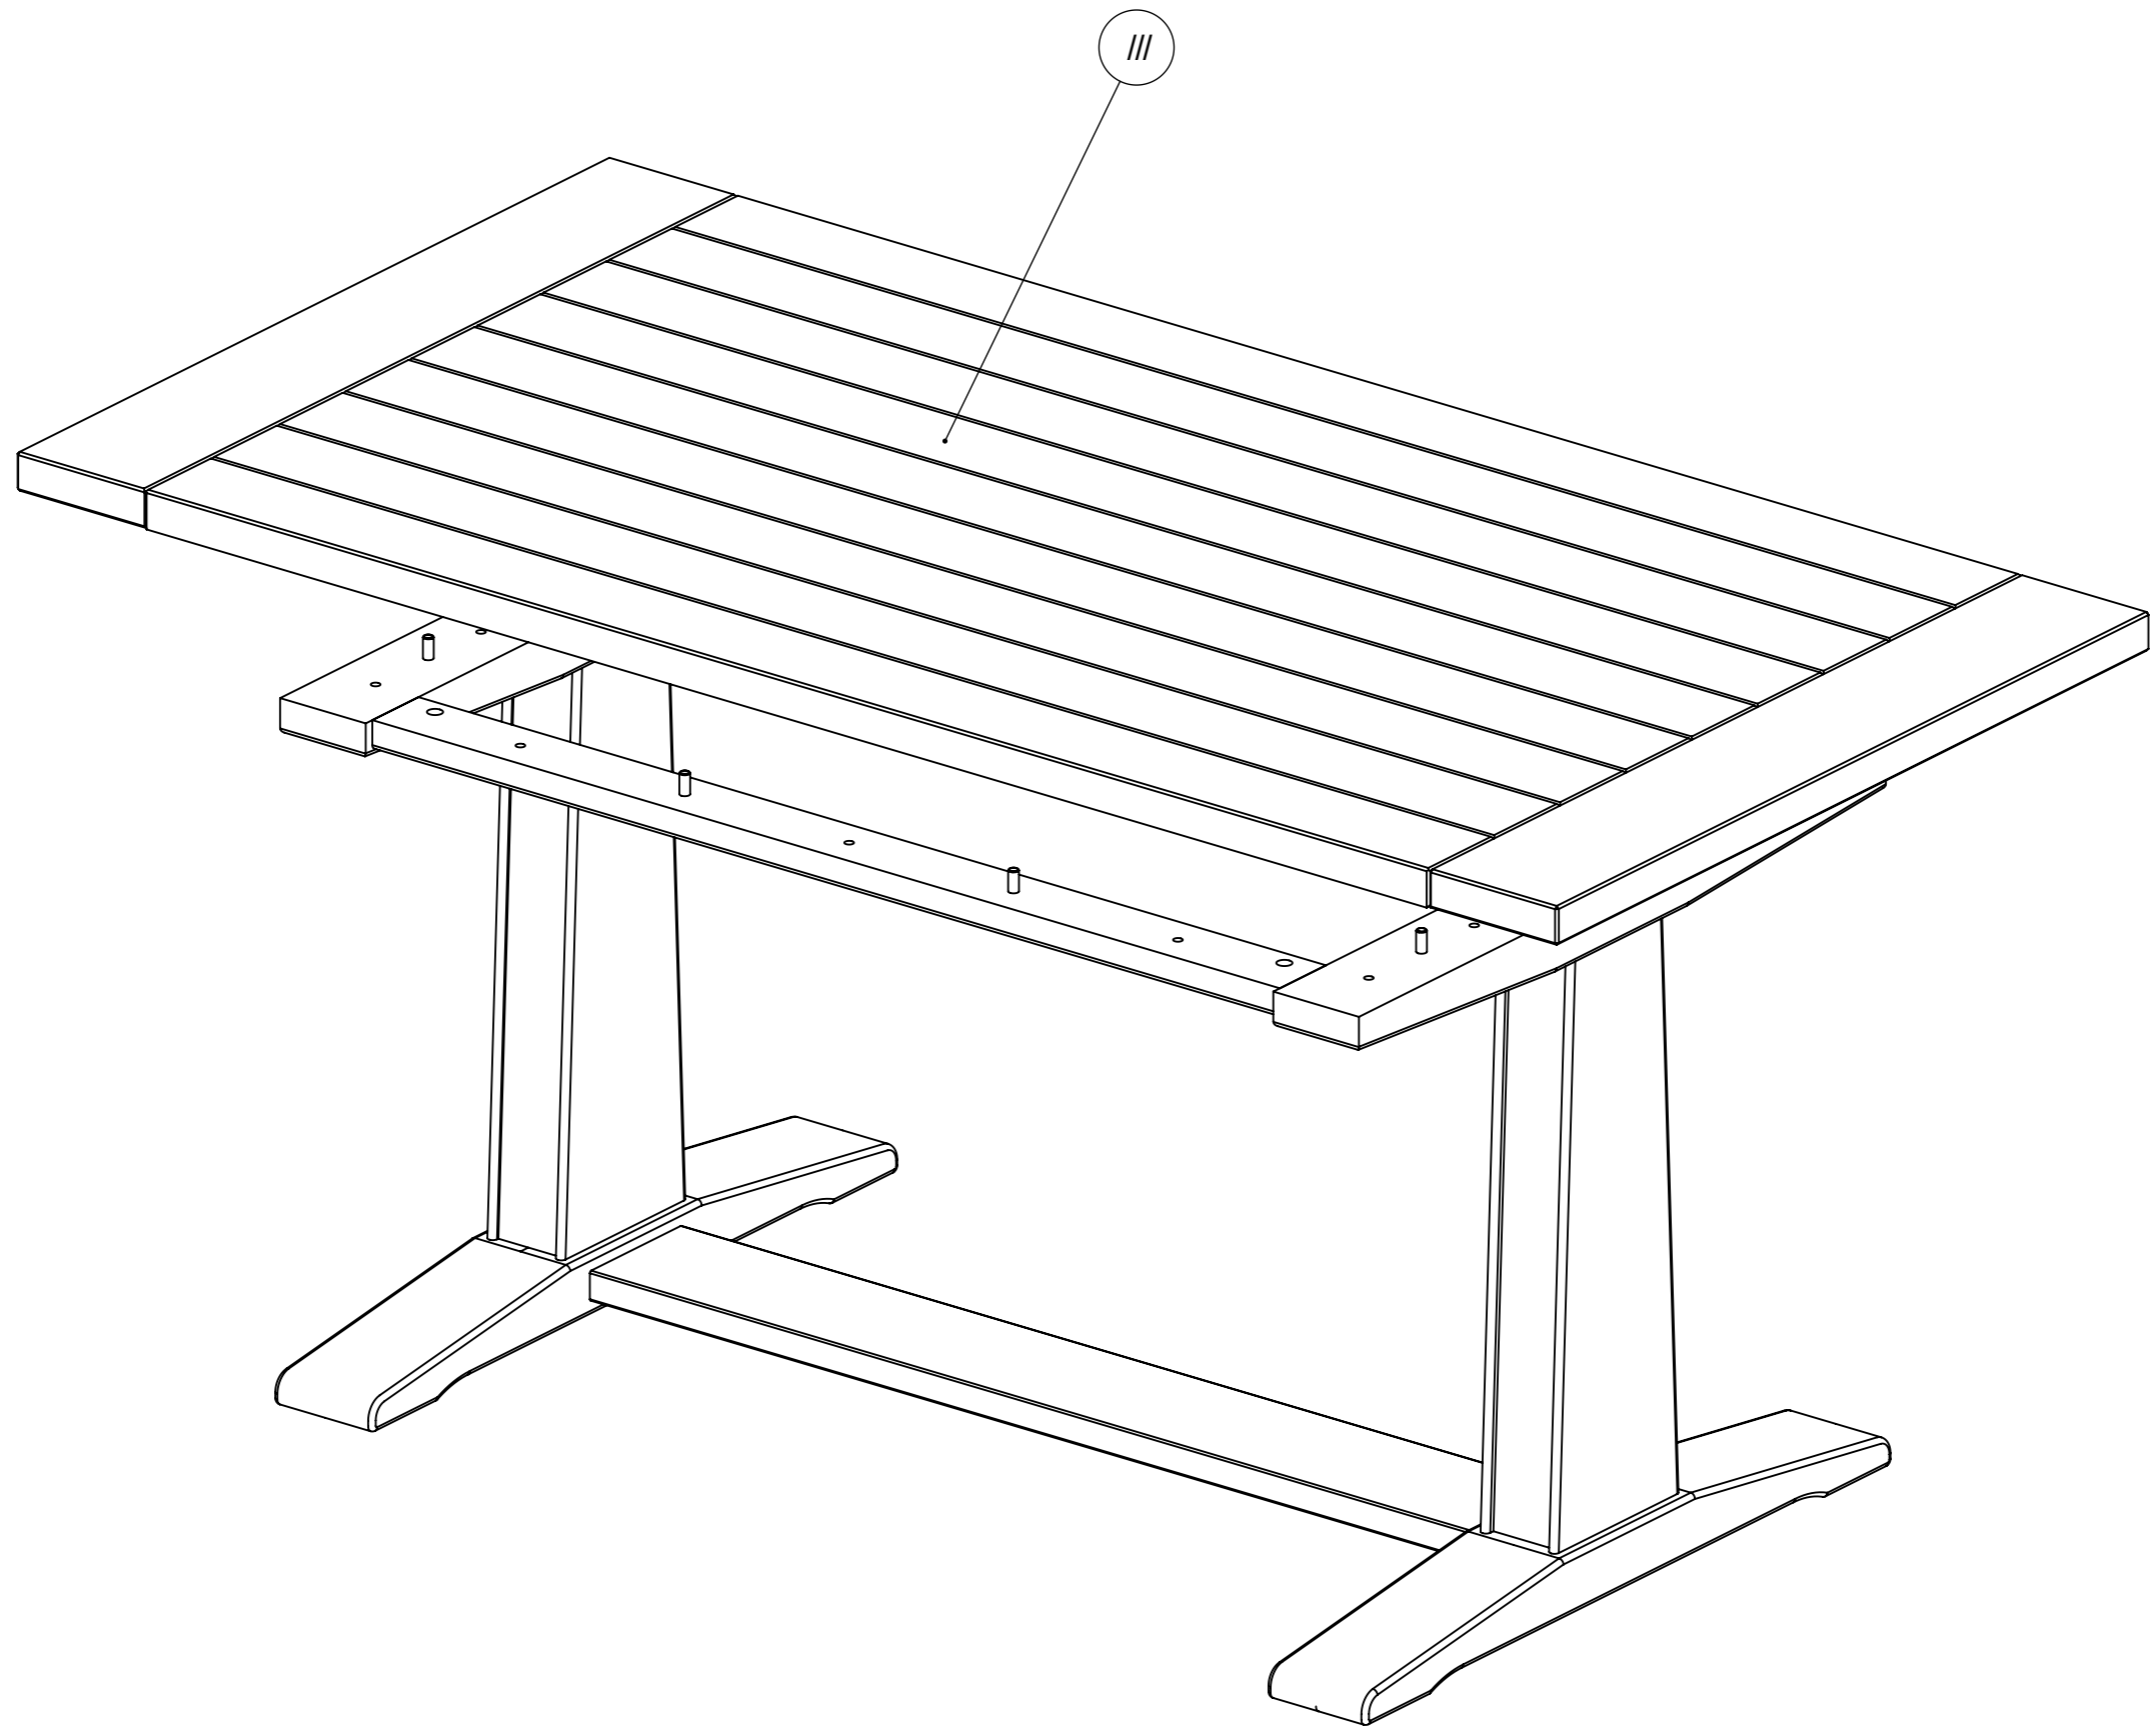

Llanbister White Fixed Dining Table

Ex 8

Fx 8

C x 8

A x 14

B x 14

H x 1