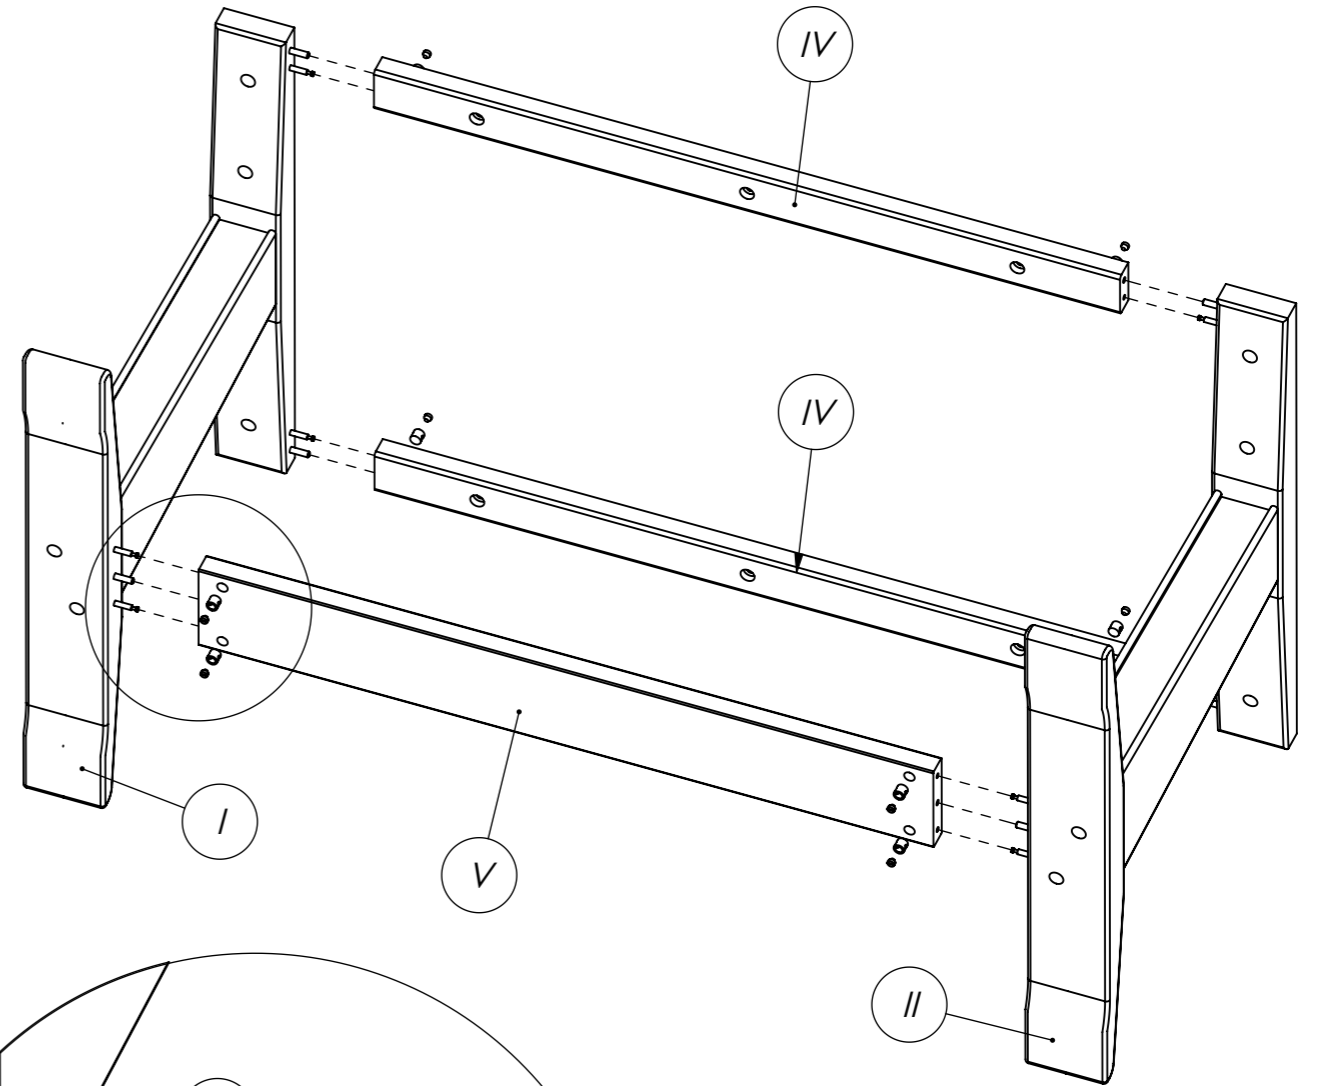

Llanbister White Fixed Dining Table

Ex 8

Fx 8

C x 8

A x 14

B x 14

H x 1