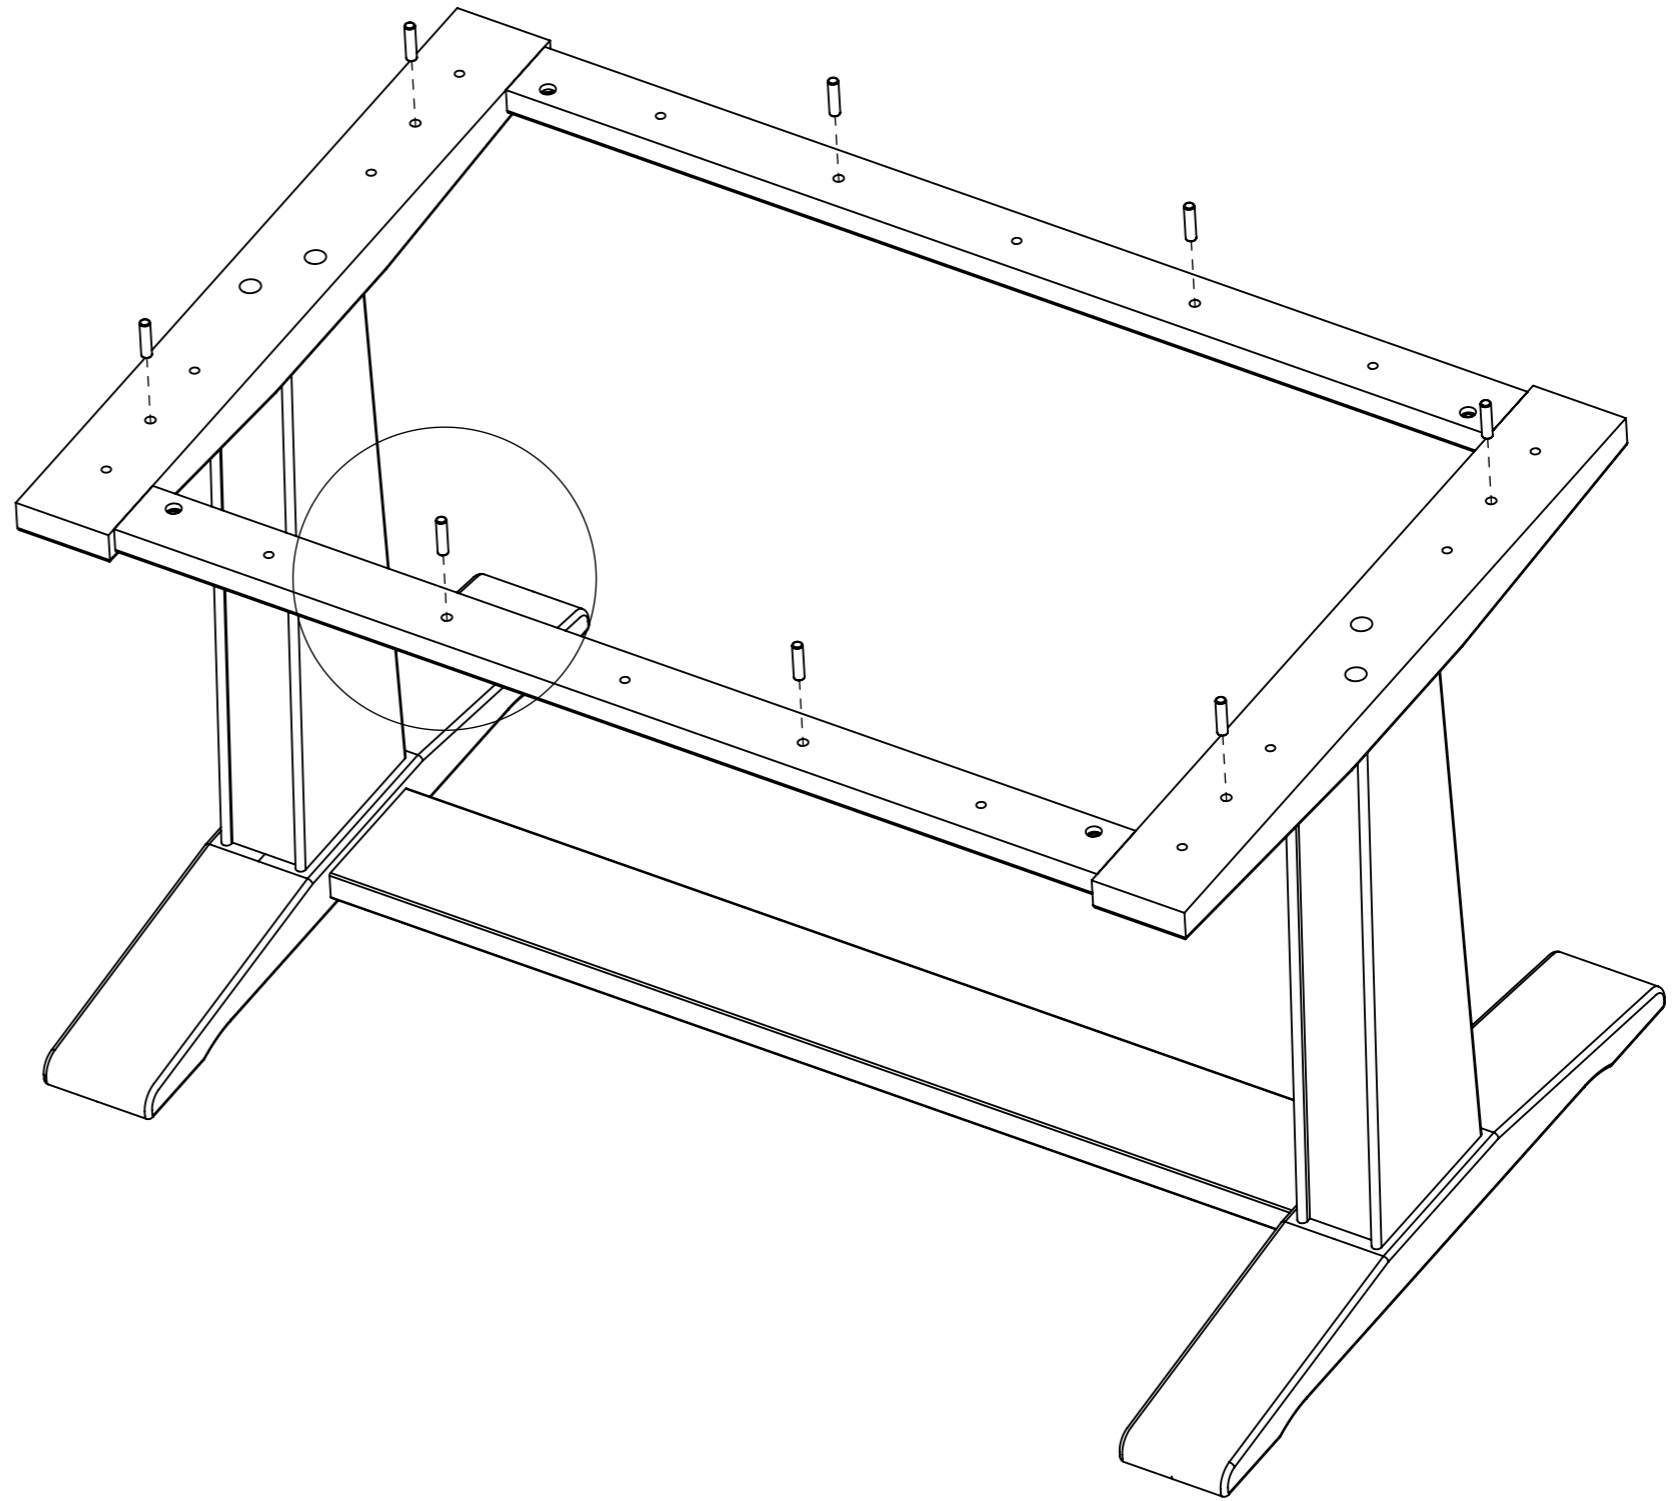

Llanbister White Fixed Dining Table

Ex 8

Fx 8

C x 8

A x 14

B x 14

H x 1