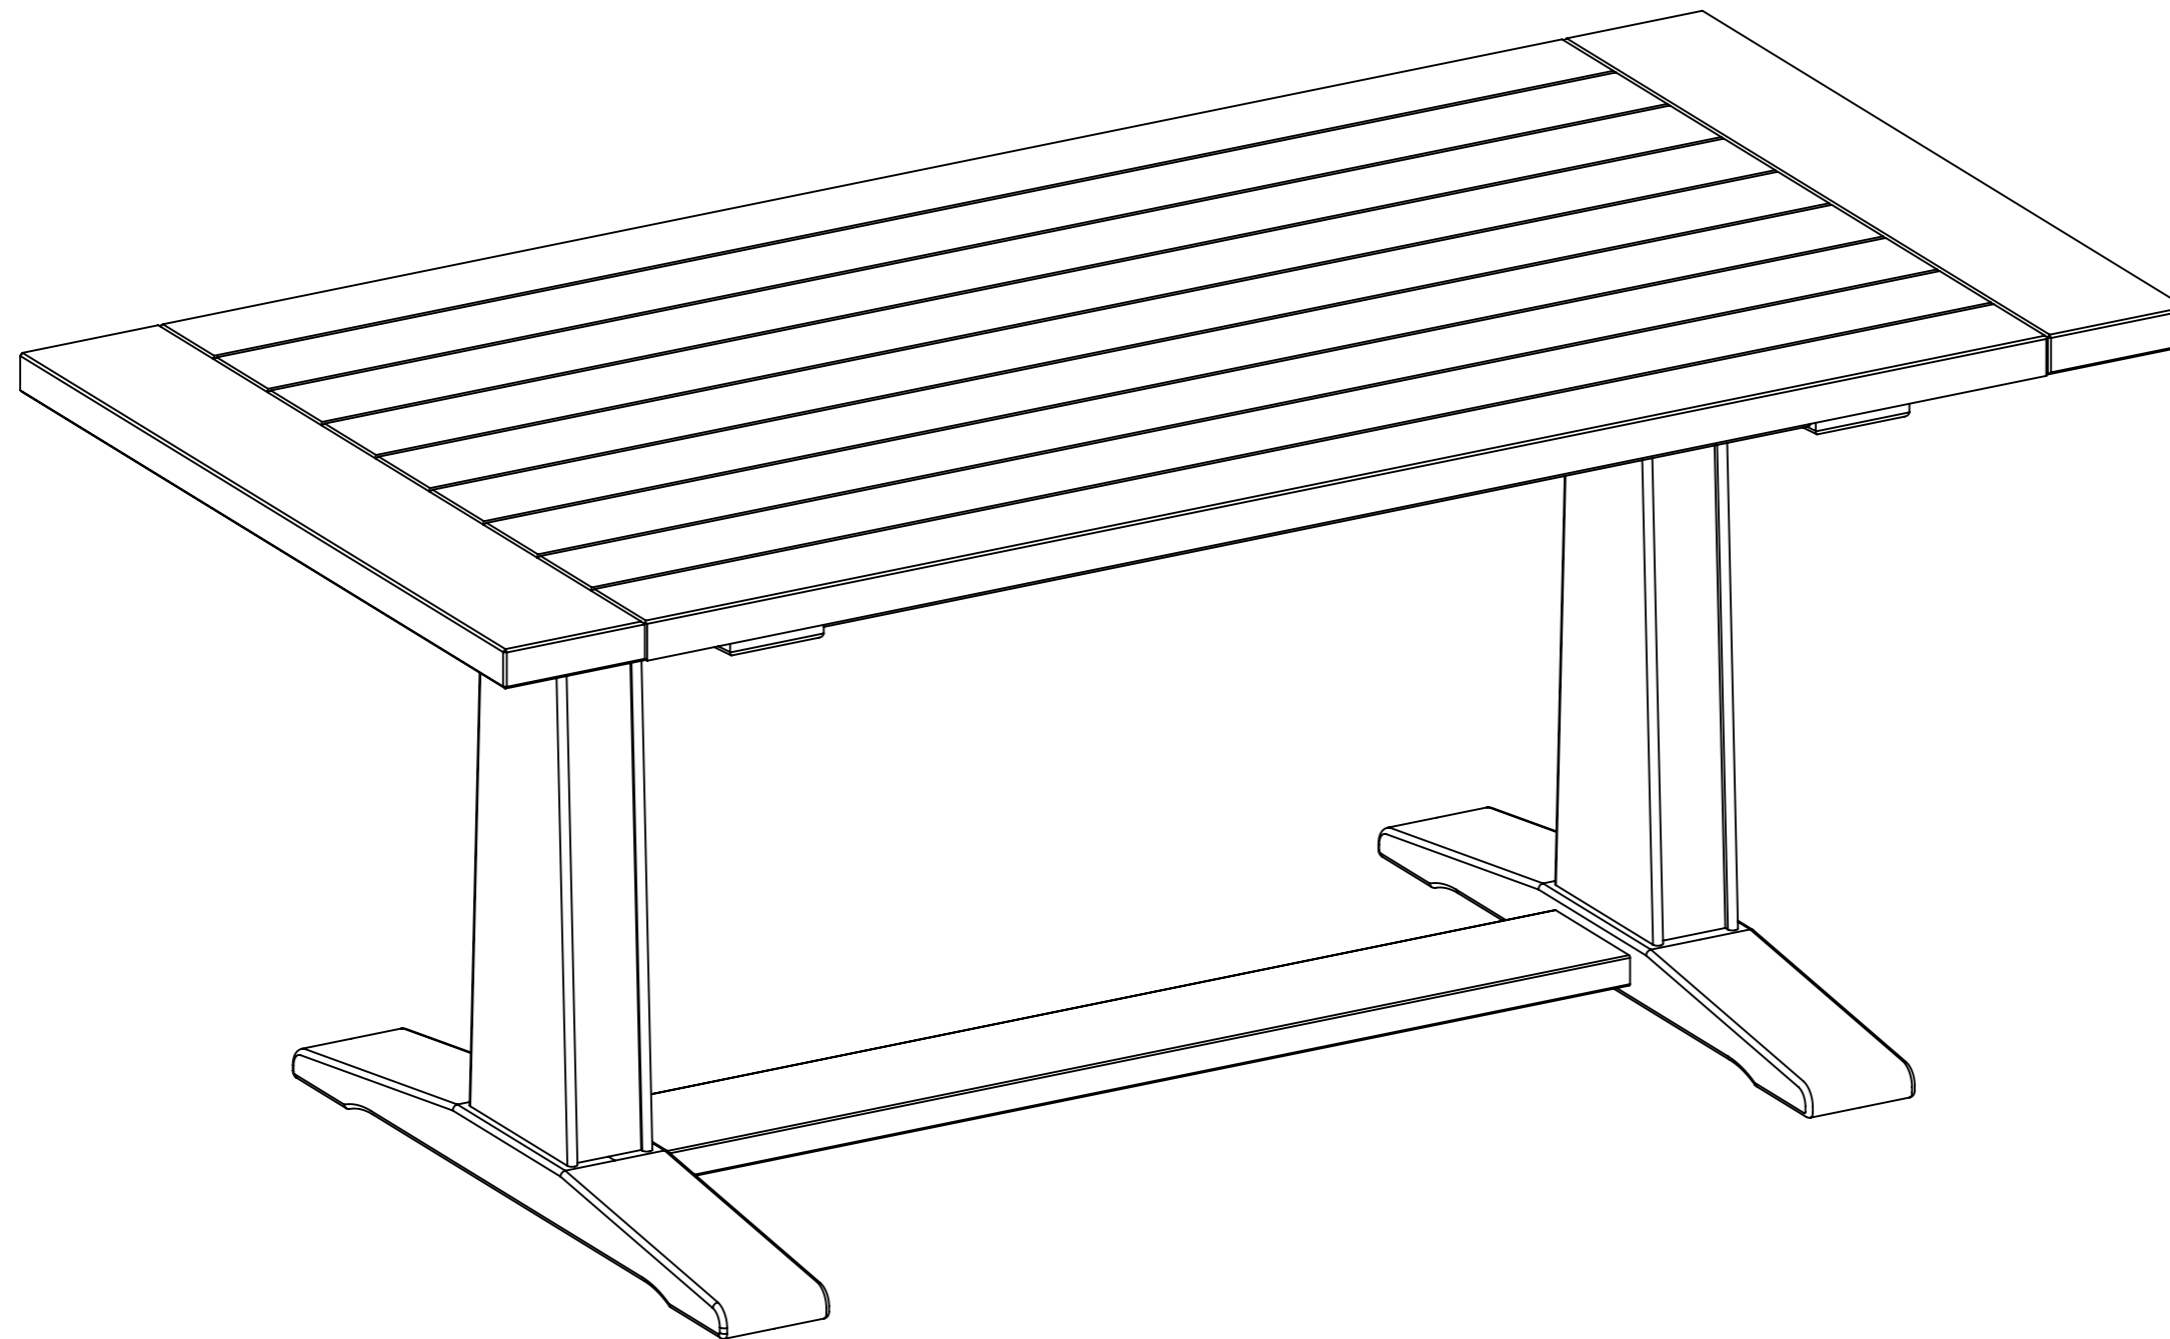

Llanbister White Fixed Dining Table

Ex 8

Fx 8

C x 8

A x 14

B x 14

H x 1